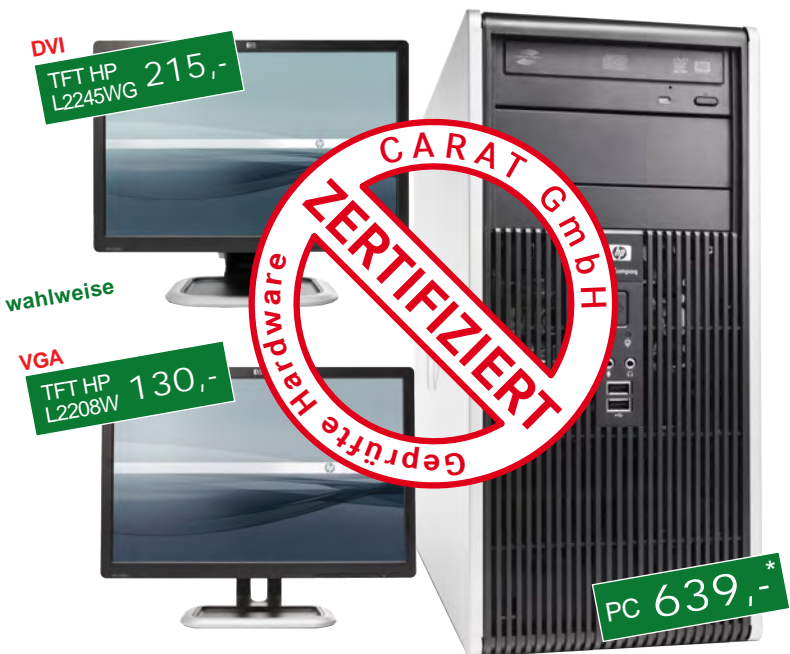

- HP DC 5800 Microtower
- Intel Core 2 Duo 3,0 GHz
- 2 GB RAM
- 250 GB Festplatte
- ATI Radeon 3650 512MB
- 3 Jahre vor Ort Service

Details

■ PC-SYSTEM: HP COMPAQ DC5800 MICROTOWER

- 80Plus PowerSupply
- Windows Vista Business/ Windows XP Prof.
- Core 2 Duo E8400 Prozessor 3,00 GHz
- Arbeitsspeicher: 2GB PC2-6400 (DDR2-800)
- Festplatte: 250GB SATA
- Grafikkarte: ATI RADEON HD 3650 PCIE X16
- HP PS/2 Standard Tastatur
- PS/2 2- Optical Scroll Mouse
- SATA 16X SUPERMULTI Laufwerk
- HP 16-IN-1 3.5 MEDIA CARD READER
- HP DC5800 Country Kit (D)
- 3 Jahre „next Business Day“-Garantie
  (Vor-Ort-Service durch Experten am nächsten Werktag)

■ TFT Bildschirm: Hewlett Packard L2208W

- Bildschirm: 22 Zoll Widescreen TFT
- Auflösung 1680x1050 Pixel
- Kontrast 1000:1
- Helligkeit 300 cd/cm²
- Reaktionszeit 5 ms
- Blickwinkel horiz.: 160 °/ vert.: 160 °
- Anschluß: **VGA** (analog)
- TCO03, Pixelfehlerklasse: II
- VESA Bohrung: 100 x 100 mm
- 5,4 kg netto/ TÜV-GS, ISO 13406-2, CE/ neigbar

wahlweise

■ TFT Bildschirm: Hewlett Packard L2245WG

- Bildschirm: 22 Zoll Widescreen TFT
- Auflösung 1680x1050 Pixel
- Kontrast 1000:1
- Helligkeit 300 cd/cm²
- Reaktionszeit 5 ms
- Blickwinkel horiz.: 160 °/ vert.: 160 °
- Anschluß: **DVI** (digital) & **VGA** (analog)
- TCO03, Pixelfehlerklasse: II
- VESA Bohrung: 100 x 100 mm
- 7,7 kg netto/ TÜV-GS, ISO 13406-2, CE/ neigbar

wahlweise

VGA

TFT HP
L2208W
130,-

DVI

TFT HP
L2245WG
215,-

Komplett
ab EUR **769,-***

Alle Dienstleistungen für Installation und Einrichtung
in Ihrem Hause werden nach Aufwand/Std. berechnet.
*Alle Preise verstehen sich zzgl. 19% Umsatzsteuer.

Rufen Sie uns an!

Stefan Mühling · Tel. 0421 / 596 80-703 · stefan.muehring@iits.de